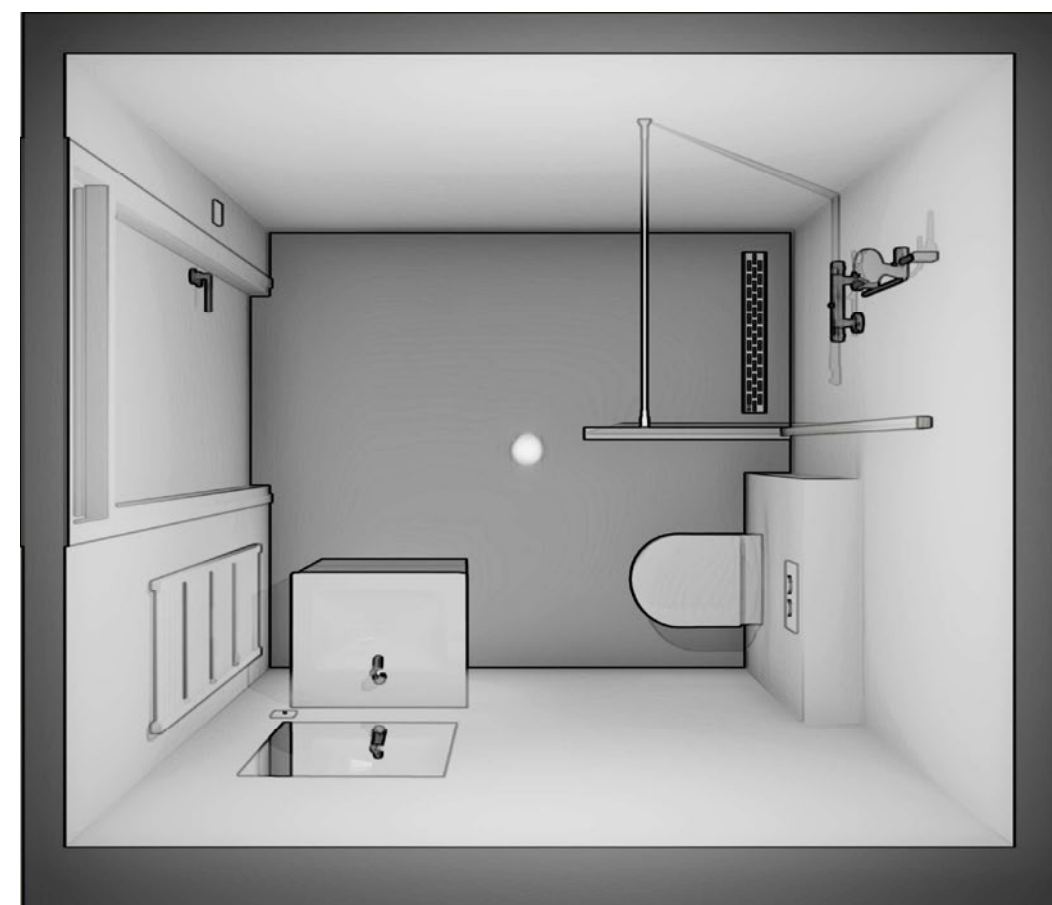

Plattegrond badkamer

Verandawoning; Hofwoning

De plattegrond op deze pagina laat de indeling van jouw badkamer zien. Deze indeling is opgenomen in de V.O.N. prijs van de woning. De mogelijkheden om je badkamer aan te passen vind je in de 'Ready 2 Move in' upgrade brochure.

Jouw sanitair en tegelwerk

WANDTEGELWERK

Rako Concept Wit
Productnr.: WAAV4104
 • Mat wit 30x60 cm
 • Liggend verwerkt
 • Voegkleur: zilvergrijs
 • Op uitwendige hoeken worden aluminium profielen toegepast in de kleur wit

Holonite Dorpel
Productnr.: 10053
 • Ter plaatse van de douchehoek
 • Kleur: donkergrijs

DOUCHEWAND

Vrijstaande Douchewand
Productnr.: 8P1106.087.321
 • Maat: 90x200cm

WASTAFELMEUBEL

Verity Line wastafelmeubel